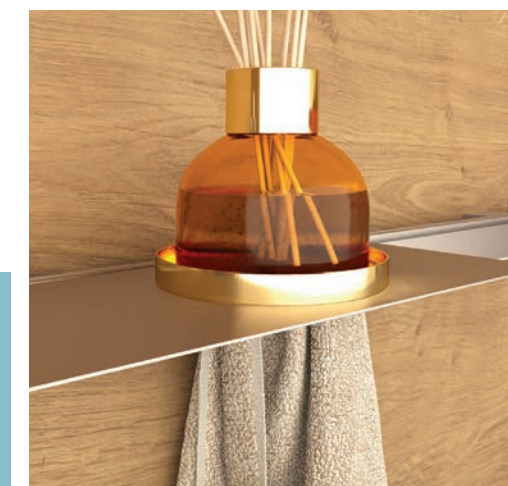

SOSPESO

La semplicità e l'eleganza di una mensola attrezzata per le esigenze delle cucine moderne, per il bagno e perché no, anche per il resto dell'abitazione. I componenti accoppiati alla barra, ci accompagnano in gesti quotidiani, organizzando utensili ed accessori. Questa struttura in alluminio è realizzata pensando alle esigenze organizzative e all'efficienza.

The simplicity and elegance of a shelf equipped for the needs of modern kitchens, for the bathroom and why not, even for the rest of the home. The components coupled to the bar accompany us in daily gestures, organizing tools and accessories. This aluminum structure is made with organizational needs and efficiency in mind.

MODERNA E FUNZIONALE
STRUTTURA IN ALLUMINIO
DAL DESIGN MINIMALE.

MODERN AND FUNCTIONAL
ALUMINUM STRUCTURE WITH
A MINIMAL DESIGN.

LO POSIZIONI DOVE VUOI

L'accoppiamento tra mensola e barra è pensato per essere semplice e stabile e, grazie alla sua scorrevolezza, il posizionamento degli accessori risulterà facilissimo.